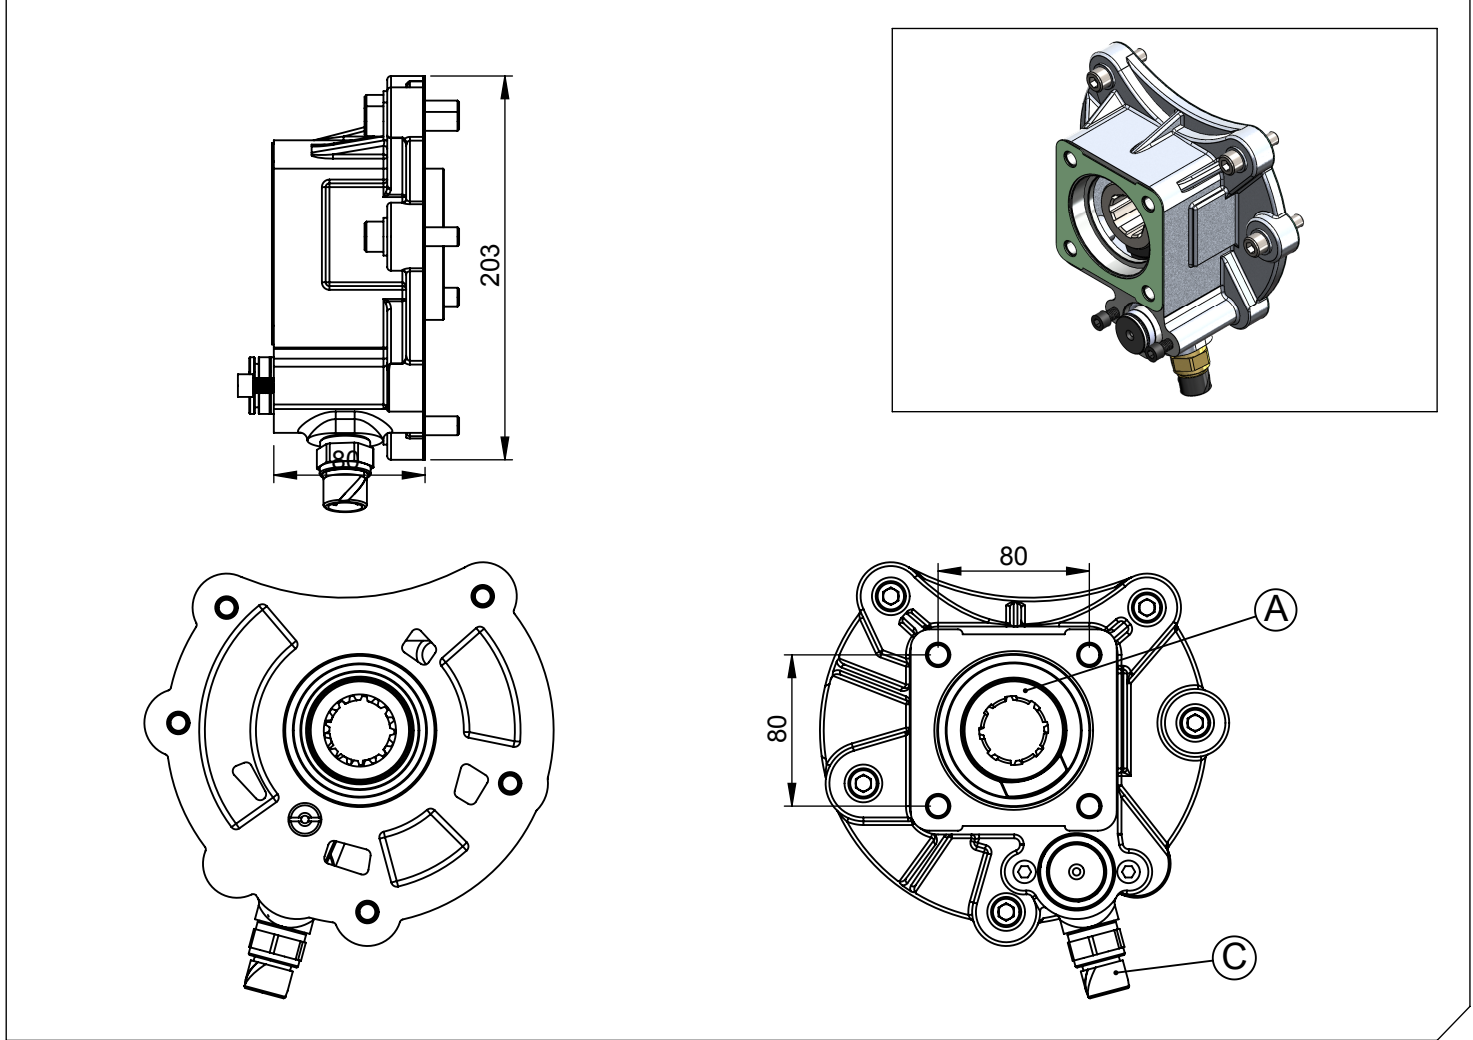

<b>Araç Tipi</b> Vehicle Type	614-814-815-817-818-823-925-1017-1328-1215-1217-1223-1225-1317-1323-1328-1517-1523-1523-1618-1623-1823 ATEGO
<b>Şanzıman Tipi</b> Gearbox Type	G 60,85

<b>Ürün Kodu / Product Code</b>	<b>MB.1.6085</b>
---------------------------------	------------------

### Opsiyonlar / Options

A : PTO Çıkışı (Standart DIN 5462 8X32X36 ISO 4 Delikli) Dişli pompaya akuple (3 delikli UNI bağlantı) Kaplınli (flanşlı bağlantı) B : Hava Girişi R1/4" C : Elektrik Müşürü (Opsiyonel)	A : PTO Output (Standard DIN 5462 8X32X36 ISO 4 Bolt) Direct mounting UNI 3 bolt mtg. adapter Drive flange B : Air Inlet R 1/4" C:Electrical Sensor (Optionally)
--	--

### Teknik Bilgi / Technical Data

Güç / Power (Kw)	Maksimum Tork / Maximum Torque		Çevrim Oranı Ratio	Bağlantı Şekli Mounting Side	Kumanda Kontrol Control Type
	Nm	Kgm			
1000 Dev. / Dak.				KUYRUK/REAR	HAVALI/PNEUMATIC
34.9	333.5	34	1/1	Ağırlık / Weight (Kg)	Dönüş Yönü / Rotation Sense
				7.5	SAĞ/CLOCKWISE(CW)